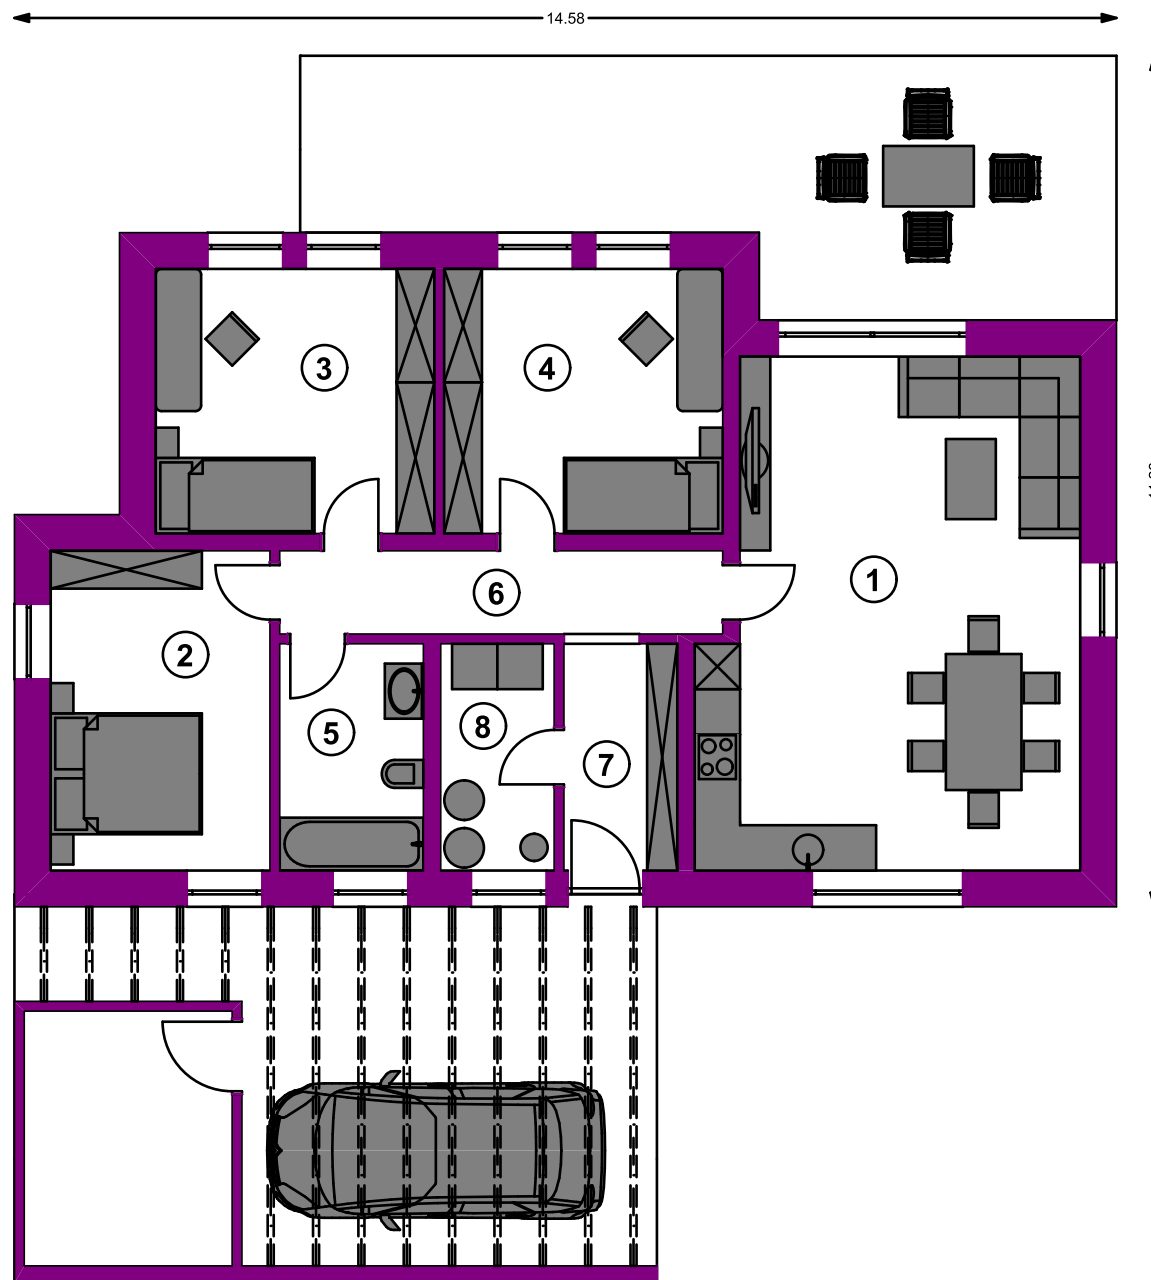

# NIVAL 91

## PRITLIČJE

Opis prostora	Površina (m <sup>2</sup> )
PRITLIČJE	91,62
1 DNEVNA SOBA/KUHINJA/JEDILNICA	32,40
2 SPALNICA/GARDEROBA	12,27
3 SOBA 1	12,90
4 SOBA 2	12,90
5 KOPALNICA	5,70
6 HODNIK	6,45
7 PREDSOBA	4,50
8 UTILITY	4,50
<b>SKUPAJ POVRŠINA:</b>	<b>91,62</b>