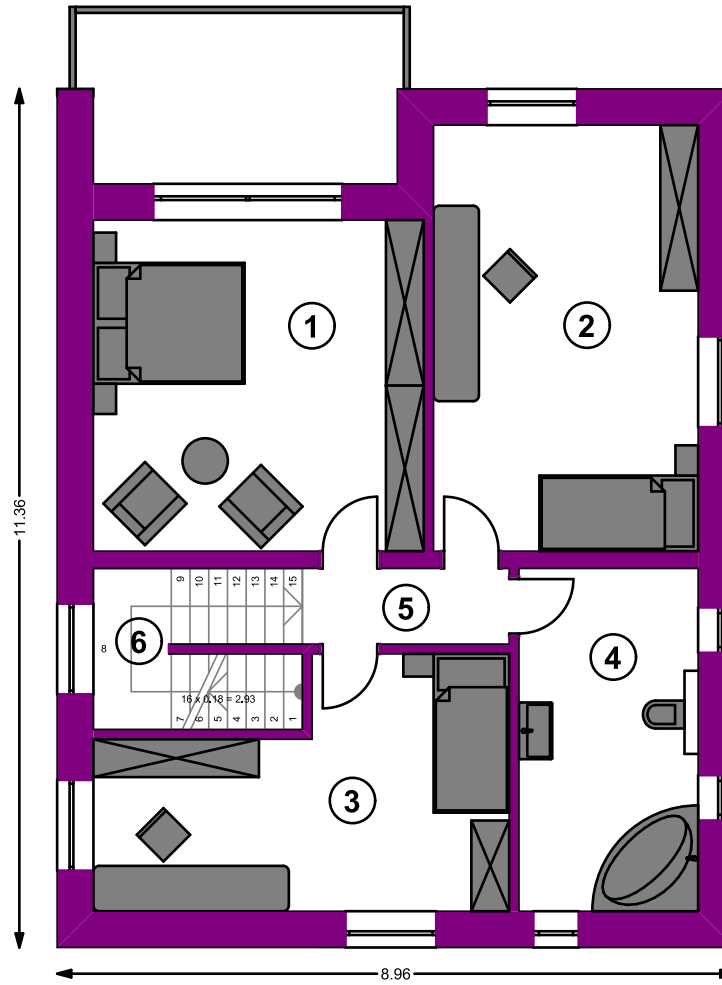

NIVAL 143

PRITLIČJE

NADSTROPJE

	Opis prostora	Površina (m ²)
	PRITLIČJE	69,77
1	DNEVNA SOBA/KUHINJA/JEDILNICA	45,10
2	PREDSOBA/HODNIK	11,89
3	UTILITY	5,81
4	WC	1,67
5	SHRAMBA	5,30
	NADSTROPJE	73,47
1	SPALNICA	19,14
2	SOBA 1	19,73
3	SOBA 2	15,45
4	KOPALNICA	10,75
5	HODNIK	2,74
6	STOPNIŠČE	5,66
	SKUPAJ POVRŠINA:	143,24