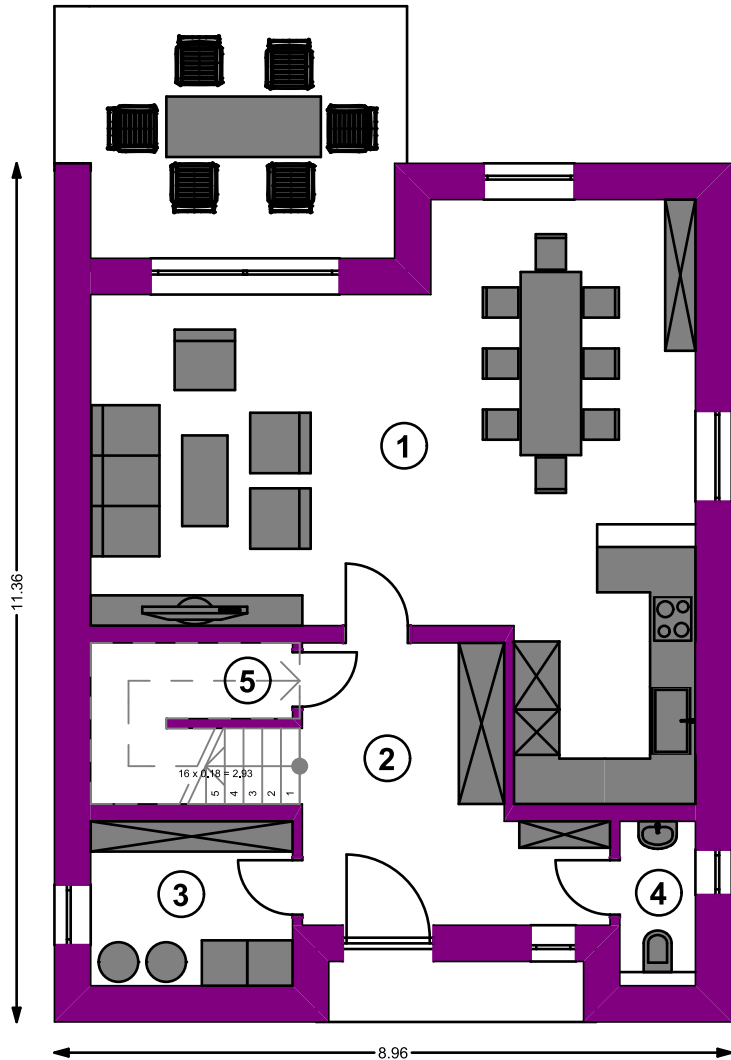

NIVAL 143

PRITLIČJE

NADSTROPJE

	Opis prostora	Površina (m ²)
	PRITLIČJE	69,77
1	DNEVNA SOBA/KUHINJA/JEDILNICA	45,10
2	PREDSOBA/HODNIK	11,89
3	UTILITY	5,81
4	WC	1,67
5	SHRAMBA	5,30
	NADSTROPJE	73,47
1	SPALNICA	19,14
2	SOBA 1	19,73
3	SOBA 2	15,45
4	KOPALNICA	10,75
5	HODNIK	2,74
6	STOPNIŠČE	5,66
	SKUPAJ POVRŠINA:	143,24